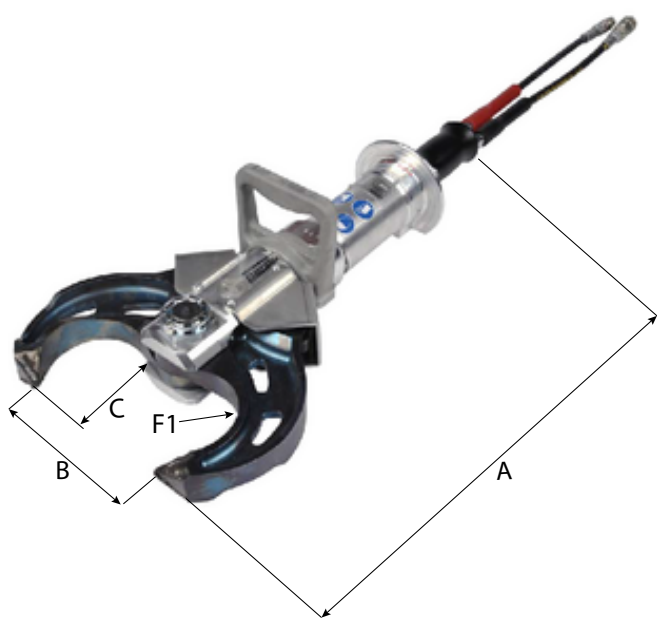

# DARDA - HCS8J

Specificaties		HC8C
A	mm	715
B	mm	170
C	mm	100
F1	kN	86
	kg	17
	bar	500