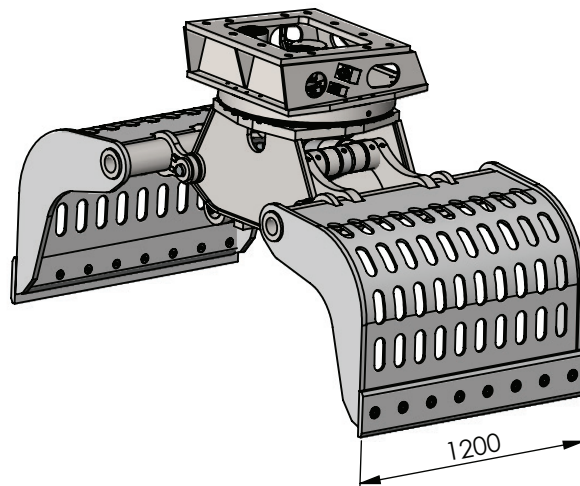

ACDE

Nederland B.V.

Type:

Sloop- en sorteergrijper
 Demolition and sorting grab
 Abbruch- und Sortiergreifer
 Grappin de Demolition et de triage

S1802-D
 HM1500

zijkant/side view/
 Seitenansicht/vue de côté

vooraanzicht/front view/
 Vorderansicht/vue de face

Gatenpatroon/hole pattern/
 Bohrbild/motif de trous

Technical specifications

Nederlands 	English 	Deutsch 	Français 		
Klasse graafmachine	Class excavator	Machine klasse	Classe de excavatrice	ton	24-35
Gewicht	Weight	Gewicht	Poids	Kg	1800
Werkdruk max.	Op. pressure max	Betät. druck max	Pression maximale	bar	350
Werkdruk rotatie max	Op. pressure rotation max	Betät. druck rotation max	Pression rotation max	bar	210
Werkdruk rotatie min	Op. pressure rotation min	Betät. druck rotation min	Pression rotation min	bar	190
Olieflow max	Oil flow max	Öfluss max	Débit d'huile max	l/min	170
Olieflow rotatie max	Oil flow rotation max	Öfluss rotation max	Débit d'huile rotation max	l/min	35
Inhoud	Content	Inhalt	Contenance	ltr.	950
Sluitkracht	Closing force	Schliesskraft	Force de fermeture	kN	80
Slangaansluiting knijpfunctie	Hose connect open/close	Schlauchanschluss kneifen	Raccord de tuyau fermeture	-	S25
Slangaansluiting draaifunctie	Hose connect turn function	Schlauchanschluss drehen	Raccord de tuyau rotation	-	S16