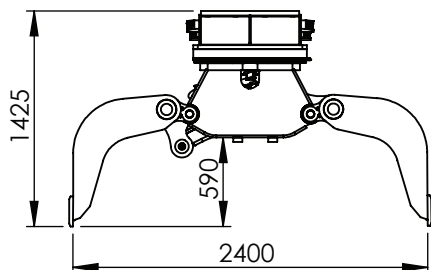

ACDE

Nederland B.V.

Type:

Sloop- en sorteergrijper
 Demolition and sorting grab
 Abbruch- und Sortiergreifer
 Grappin de Demolition et de triage

S1802-D
 HM1500

zijkant/side view/
 Seitenansicht/vue de côté

vooraanzicht/front view/
 Vorderansicht/vue de face

Gatenpatroon/hole pattern/
 Bohrbild/motif de trous

Technical specifications

Nederlands 	English 	Deutsch 	Français 		
Klasse graafmachine	Class excavator	Machine klasse	Classe de excavatrice	ton	24-35
Gewicht	Weight	Gewicht	Poids	Kg	1800
Werkdruk max.	Op. pressure max	Betät. druck max	Pression maximale	bar	350
Werkdruk rotatie max	Op. pressure rotation max	Betät. druck rotation max	Pression rotation max	bar	210
Werkdruk rotatie min	Op. pressure rotation min	Betät. druck rotation min	Pression rotation min	bar	190
Olieflow max	Oil flow max	Öfluss max	Débit d'huile max	l/min	170
Olieflow rotatie max	Oil flow rotation max	Öfluss rotation max	Débit d'huile rotation max	l/min	35
Inhoud	Content	Inhalt	Contenance	ltr.	950
Sluitkracht	Closing force	Schliesskraft	Force de fermeture	kN	80
Slangaansluiting knijpfunctie	Hose connect open/close	Schlauchanschluss kneifen	Raccord de tuyau fermeture	-	S25
Slangaansluiting draaifunctie	Hose connect turn function	Schlauchanschluss drehen	Raccord de tuyau rotation	-	S16