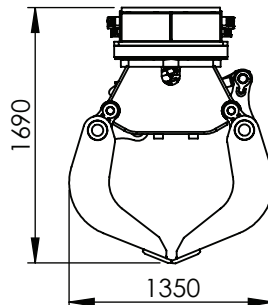

ACDE

Nederland B.V.

Type:

Sloop- en sorteergrijper
 Demolition and sorting grab
 Abbruch- und Sortiergreifer
 Grappin de Demolition et de triage

S1802-D
 HM1500

zijkant/side view/
 Seitenansicht/vue de côté

vooraanzicht/front view/
 Vorderansicht/vue de face

Gatenpatroon/hole pattern/
 Bohrbild/motif de trous

Technical specifications

Nederlands 	English 	Deutsch 	Français 		
Klasse graafmachine	Class excavator	Machine klasse	Classe de excavatrice	ton	24-35
Gewicht	Weight	Gewicht	Poids	Kg	1800
Werkdruk max.	Op. pressure max	Betät. druck max	Pression maximale	bar	350
Werkdruk rotatie max	Op. pressure rotation max	Betät. druck rotation max	Pression rotation max	bar	210
Werkdruk rotatie min	Op. pressure rotation min	Betät. druck rotation min	Pression rotation min	bar	190
Olieflow max	Oil flow max	Öfluss max	Débit d'huile max	l/min	170
Olieflow rotatie max	Oil flow rotation max	Öfluss rotation max	Débit d'huile rotation max	l/min	35
Inhoud	Content	Inhalt	Contenance	ltr.	950
Sluitkracht	Closing force	Schliesskraft	Force de fermeture	kN	80
Slangaansluiting knijpfunctie	Hose connect open/close	Schlauchanschluss kneifen	Raccord de tuyau fermeture	-	S25
Slangaansluiting draaifunctie	Hose connect turn function	Schlauchanschluss drehen	Raccord de tuyau rotation	-	S16