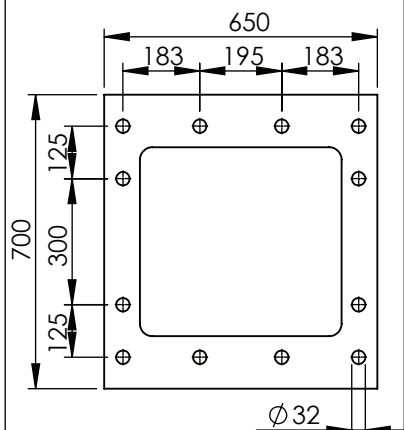

ACDE

Nederland B.V.

Type:

Sloop- en sorteergrijper
 Demolition and sorting grab
 Abbruch- und Sortiergreifer
 Grappin de Demolition et de triage

S1802-D
 HM1500

zijkant/side view/
 Seitenansicht/vue de côté

vooraanzicht/front view/
 Vorderansicht/vue de face

Gatenpatroon/hole pattern/
 Bohrbild/motif de trous

Technical specifications

Nederlands 	English 	Deutsch 	Français 		
Klasse graafmachine	Class excavator	Machine klasse	Classe de excavatrice	ton	24-35
Gewicht	Weight	Gewicht	Poids	Kg	1800
Werkdruk max.	Op. pressure max	Betät. druck max	Pression maximale	bar	350
Werkdruk rotatie max	Op. pressure rotation max	Betät. druck rotation max	Pression rotation max	bar	210
Werkdruk rotatie min	Op. pressure rotation min	Betät. druck rotation min	Pression rotation min	bar	190
Olieflow max	Oil flow max	Öfluss max	Débit d'huile max	l/min	170
Olieflow rotatie max	Oil flow rotation max	Öfluss rotation max	Débit d'huile rotation max	l/min	35
Inhoud	Content	Inhalt	Contenance	ltr.	950
Sluitkracht	Closing force	Schliesskraft	Force de fermeture	kN	80
Slangaansluiting knijpfunctie	Hose connect open/close	Schlauchanschluss kneifen	Raccord de tuyau fermeture	-	S25
Slangaansluiting draaifunctie	Hose connect turn function	Schlauchanschluss drehen	Raccord de tuyau rotation	-	S16