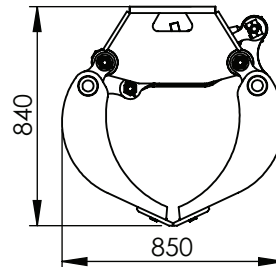

ACDE

Nederland B.V.

Type:

Sloop- en sorteergrijper
 Demolition and sorting grab
 Abbruch- und Sortiergreifer
 Grappin de Demolition et de triage

S400-ZD

standard hole pattern

zijkant/side view/
 Seitenansicht/vue de côté

vooraanzicht/front view/
 Vorderansicht/vue de face

Gatenpatroon/hole pattern/
 Bohrbild/motif de trous

Technical specifications

Nederlands 	English 	Deutsch 	Français 		
Klasse graafmachine	Class excavator	Machine klasse	Classe de excavatrice	ton	4-6
Gewicht	Weight	Gewicht	Poids	Kg	280
Werkdruk max.	Op. pressure max	Betät. druck max	Pression maximale	bar	300
Werkdruk rotatie max	Op. pressure rotation max	Betät. druck rotation max	Pression rotation max	bar	210
Werkdruk rotatie min	Op. pressure rotation min	Betät. druck rotation min	Pression rotation min	bar	190
Olieflow max	Oil flow max	Öfluss max	Débit d'huile max	l/min	40
Olieflow rotatie max	Oil flow rotation max	Öfluss rotation max	Débit d'huile rotation max	l/min	12
Inhoud	Content	Inhalt	Contenance	ltr.	150
Sluitkracht	Closing force	Schliesskraft	Force de fermeture	kN	23
Slangaansluiting knijpfunctie	Hose connect open/close	Schlauchanschluss kneifen	Raccord de tuyau fermeture	-	S12
Slangaansluiting draaifunctie	Hose connect turn function	Schlauchanschluss drehen	Raccord de tuyau rotation	-	L10