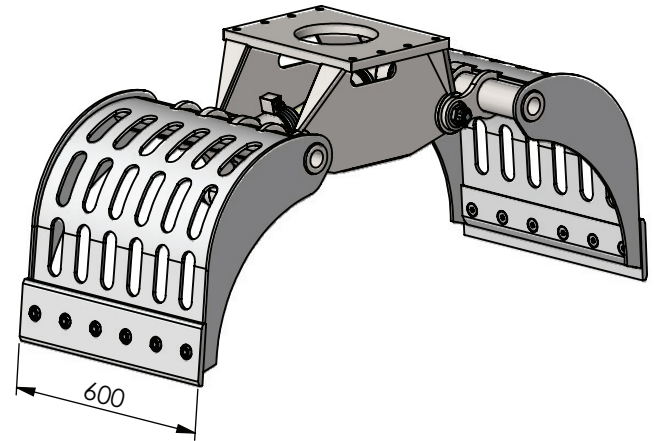

ACDE

Nederland B.V.

Type:

Sloop- en sorteergrijper
 Demolition and sorting grab
 Abbruch- und Sortiergreifer
 Grappin de Demolition et de triage

S400-ZD

standard hole pattern

zijkant/side view/
 Seitenansicht/vue de côté

vooraanzicht/front view/
 Vorderansicht/vue de face

Gatenpatroon/hole pattern/
 Bohrbild/motif de trous

Technical specifications

Nederlands 	English 	Deutsch 	Français 		
Klasse graafmachine	Class excavator	Machine klasse	Classe de excavatrice	ton	4-6
Gewicht	Weight	Gewicht	Poids	Kg	280
Werkdruk max.	Op. pressure max	Betät. druck max	Pression maximale	bar	300
Werkdruk rotatie max	Op. pressure rotation max	Betät. druck rotation max	Pression rotation max	bar	210
Werkdruk rotatie min	Op. pressure rotation min	Betät. druck rotation min	Pression rotation min	bar	190
Olieflow max	Oil flow max	Öfluss max	Débit d'huile max	l/min	40
Olieflow rotatie max	Oil flow rotation max	Öfluss rotation max	Débit d'huile rotation max	l/min	12
Inhoud	Content	Inhalt	Contenance	ltr.	150
Sluitkracht	Closing force	Schliesskraft	Force de fermeture	kN	23
Slangaansluiting knijpfunctie	Hose connect open/close	Schlauchanschluss kneifen	Raccord de tuyau fermeture	-	S12
Slangaansluiting draaifunctie	Hose connect turn function	Schlauchanschluss drehen	Raccord de tuyau rotation	-	L10