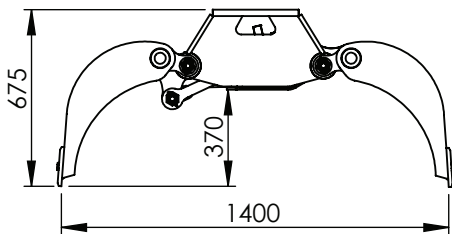

ACDE

Nederland B.V.

Type:

Sloop- en sorteergrijper
 Demolition and sorting grab
 Abbruch- und Sortiergreifer
 Grappin de Demolition et de triage

S400-ZD

standard hole pattern

zijkant/side view/
 Seitenansicht/vue de côté

vooraanzicht/front view/
 Vorderansicht/vue de face

Gatenpatroon/hole pattern/
 Bohrbild/motif de trous

Technical specifications

Nederlands 	English 	Deutsch 	Français 		
Klasse graafmachine	Class excavator	Machine klasse	Classe de excavatrice	ton	4-6
Gewicht	Weight	Gewicht	Poids	Kg	280
Werkdruk max.	Op. pressure max	Betät. druck max	Pression maximale	bar	300
Werkdruk rotatie max	Op. pressure rotation max	Betät. druck rotation max	Pression rotation max	bar	210
Werkdruk rotatie min	Op. pressure rotation min	Betät. druck rotation min	Pression rotation min	bar	190
Olieflow max	Oil flow max	Öfluss max	Débit d'huile max	l/min	40
Olieflow rotatie max	Oil flow rotation max	Öfluss rotation max	Débit d'huile rotation max	l/min	12
Inhoud	Content	Inhalt	Contenance	ltr.	150
Sluitkracht	Closing force	Schliesskraft	Force de fermeture	kN	23
Slangaansluiting knijpfunctie	Hose connect open/close	Schlauchanschluss kneifen	Raccord de tuyau fermeture	-	S12
Slangaansluiting draaifunctie	Hose connect turn function	Schlauchanschluss drehen	Raccord de tuyau rotation	-	L10