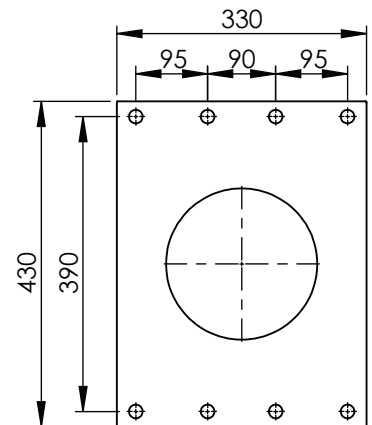

ACDE

Nederland B.V.

Type:

Sloop- en sorteergrijper
 Demolition and sorting grab
 Abbruch- und Sortiergreifer
 Grappin de Demolition et de triage

S400-ZD

standard hole pattern

zijkant/side view/
 Seitenansicht/vue de côté

vooraanzicht/front view/
 Vorderansicht/vue de face

Gatenpatroon/hole pattern/
 Bohrbild/motif de trous

Technical specifications

Nederlands 	English 	Deutsch 	Français 		
Klasse graafmachine	Class excavator	Machine klasse	Classe de excavatrice	ton	4-6
Gewicht	Weight	Gewicht	Poids	Kg	280
Werkdruk max.	Op. pressure max	Betät. druck max	Pression maximale	bar	300
Werkdruk rotatie max	Op. pressure rotation max	Betät. druck rotation max	Pression rotation max	bar	210
Werkdruk rotatie min	Op. pressure rotation min	Betät. druck rotation min	Pression rotation min	bar	190
Olieflow max	Oil flow max	Öfluss max	Débit d'huile max	l/min	40
Olieflow rotatie max	Oil flow rotation max	Öfluss rotation max	Débit d'huile rotation max	l/min	12
Inhoud	Content	Inhalt	Contenance	ltr.	150
Sluitkracht	Closing force	Schliesskraft	Force de fermeture	kN	23
Slangaansluiting knijpfunctie	Hose connect open/close	Schlauchanschluss kneifen	Raccord de tuyau fermeture	-	S12
Slangaansluiting draaifunctie	Hose connect turn function	Schlauchanschluss drehen	Raccord de tuyau rotation	-	L10